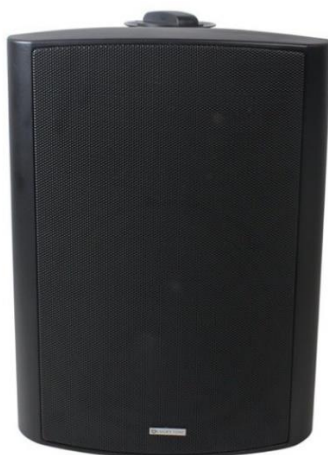

Настенный громкоговоритель Lucky Tone WP-420FB

- Мощность при 100В 20 Вт/10 Вт/5 Вт/ВЫКЛ/8 Ом
- Мощность при 70В 10 Вт/5 Вт/2,5 Вт/ВЫКЛ/8 Ом
- Макс. звуковое давление при 1 м 101 дБ
- Частотные характеристики 100 Гц-20 кГц
- Угол рассеивания 90 x 80 градусов
- Размер 160 x 145 x 220мм
- Монтаж настенное крепление
- Материал корпуса АБС пластик
- Масса 2,00 кг